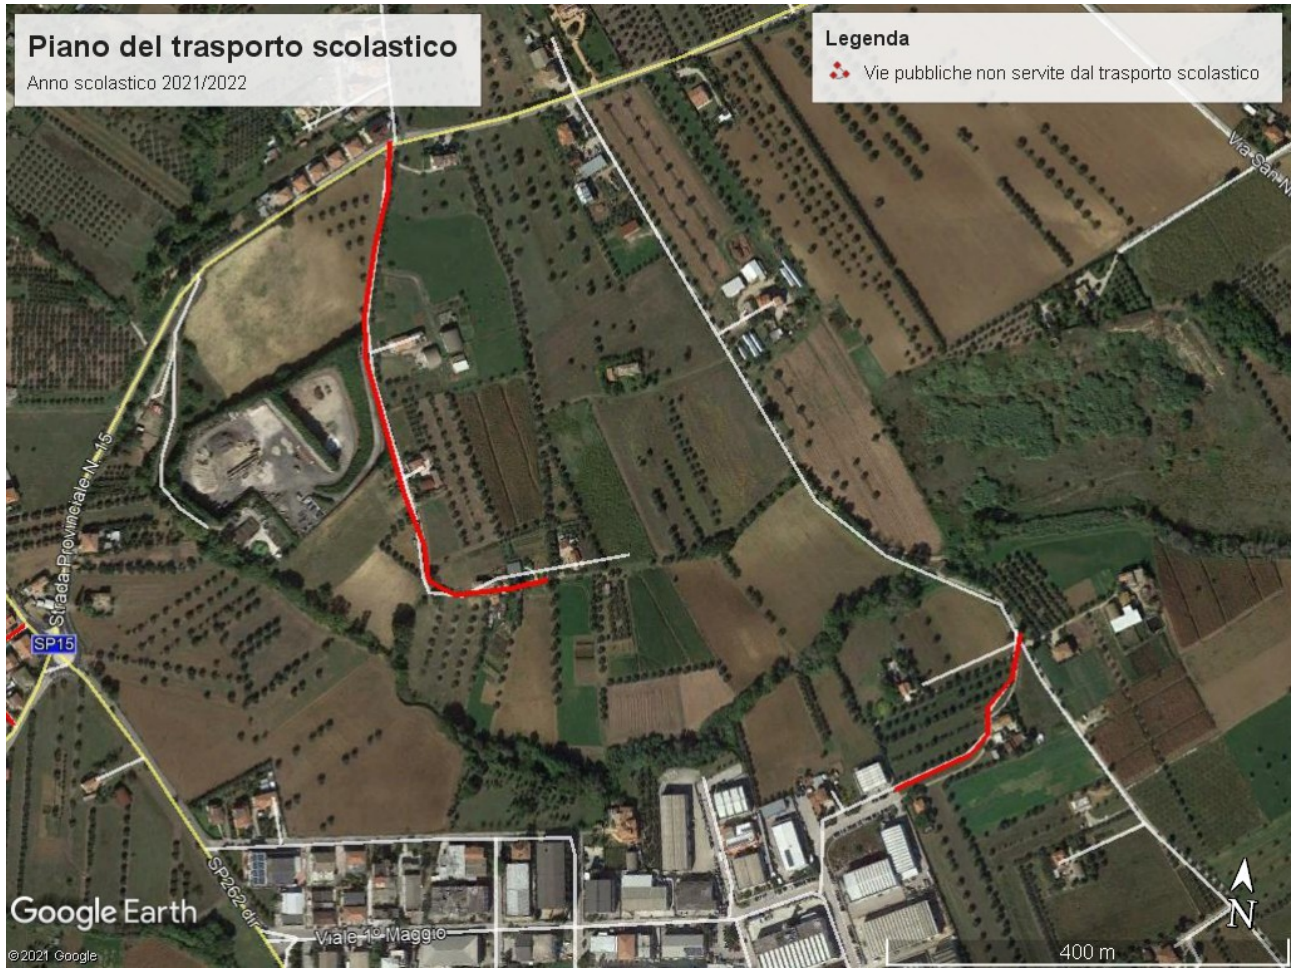

Via Livatino
Via Borsellino

MOSCIANO SANT'ANGELO – Zona ex 167

Traversa Via Terracini

Traversa Via Berlinguer

Via Ugo la Malfa

Tratto Via Lombardi

Via E. De Nicola

Traversa via P. Giacomo Quaglia

MOSCIANO SANT'ANGELO – Zona ex 167 - Ripoli
Via E. de Nicola

MOSCIANO SANT'ANGELO – Zona Selva Alta

Traversa C.da Selva alta

MOSCIANO SANT'ANGELO – Zona Selva Piana

Traverse SS553

Tratti Via P. La Torre

Tratti Via P. Mattarella

MOSCIANO SANT'ANGELO – Zona Croce

Traverse Via Bologna

MOSCIANO SANT'ANGELO – Zona Ripoli

Tratti C.da Santa Maria dell'Arco

MOSCIANO SANT'ANGELO – Zona Ripoli

Tratto terminale Via D'Antona

Via Curiel

Via Matteotti

Via G. Rossa

Via Marco Biagi

Via S. Allende

Traversa Via S. Gabriele

MOSCIANO SANT'ANGELO – C.da Santa Maria dell'Arco e Mosciano Stazione

Strada Comunale S. Maria dell'Arco (tratti evidenziati)

Traversa C.da Rovano (tratti evidenziati)