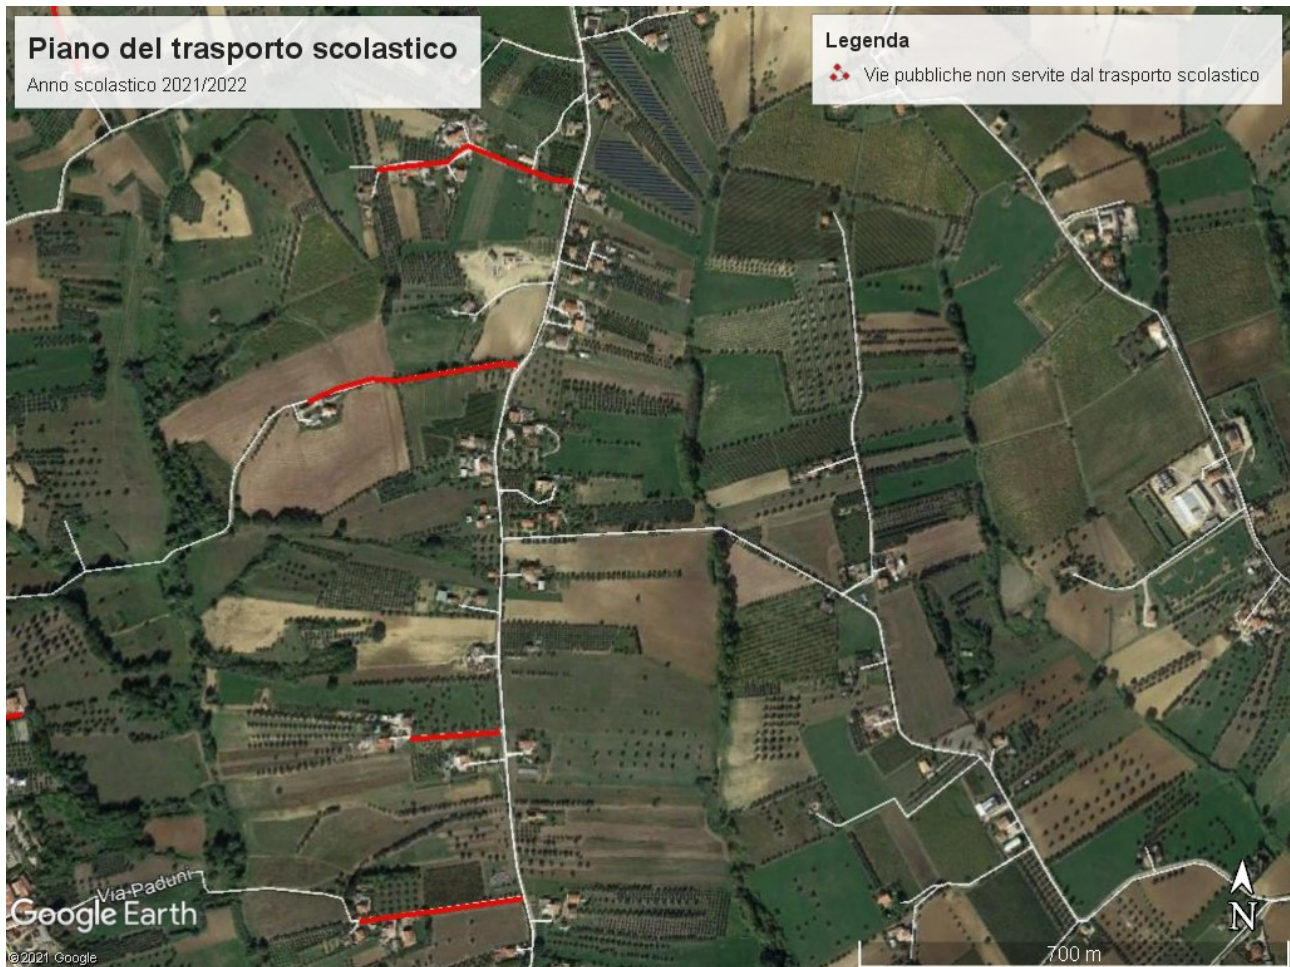

C.da Colle Leone – osservatorio Astronomico

Piano del trasporto scolastico

Anno scolastico 2021/2022

Legenda

 Vie pubbliche non servite dal trasporto scolastico

MOSCIANO SANT'ANGELO – Zona Colle Montone - Fornaci

C.da Fonte Luca

Traversa C.da Colle Montone

MOSCIANO SANT'ANGELO – Zona Colle Veroni

Traverse c.da Colle Veroni

MOSCIANO SANT'ANGELO – Zona Collepietro

Traverse C.da Colle Pietro

Traverse C.da Capoposta

MOSCIANO SANT'ANGELO – Zona Collepietro

Traverse C.da Colle Pietro

MOSCIANO SANT'ANGELO – Zona Collepietro – C.da Santa Maria Assunta
Traverse C.da Capoposta

MOSCIANO SANT'ANGELO – Zona C.da Convento

Via T. Noce

Traverse C.da Convento e C.da Calgiano

Il dettaglio delle zone e delle vie non servite è consultabile sulla mappa al link:

https://www.google.com/maps/d/u/0/edit?mid=13iG_j46OVtYUyy6q9ey4zTUBQGluC2mV&usp=sharing