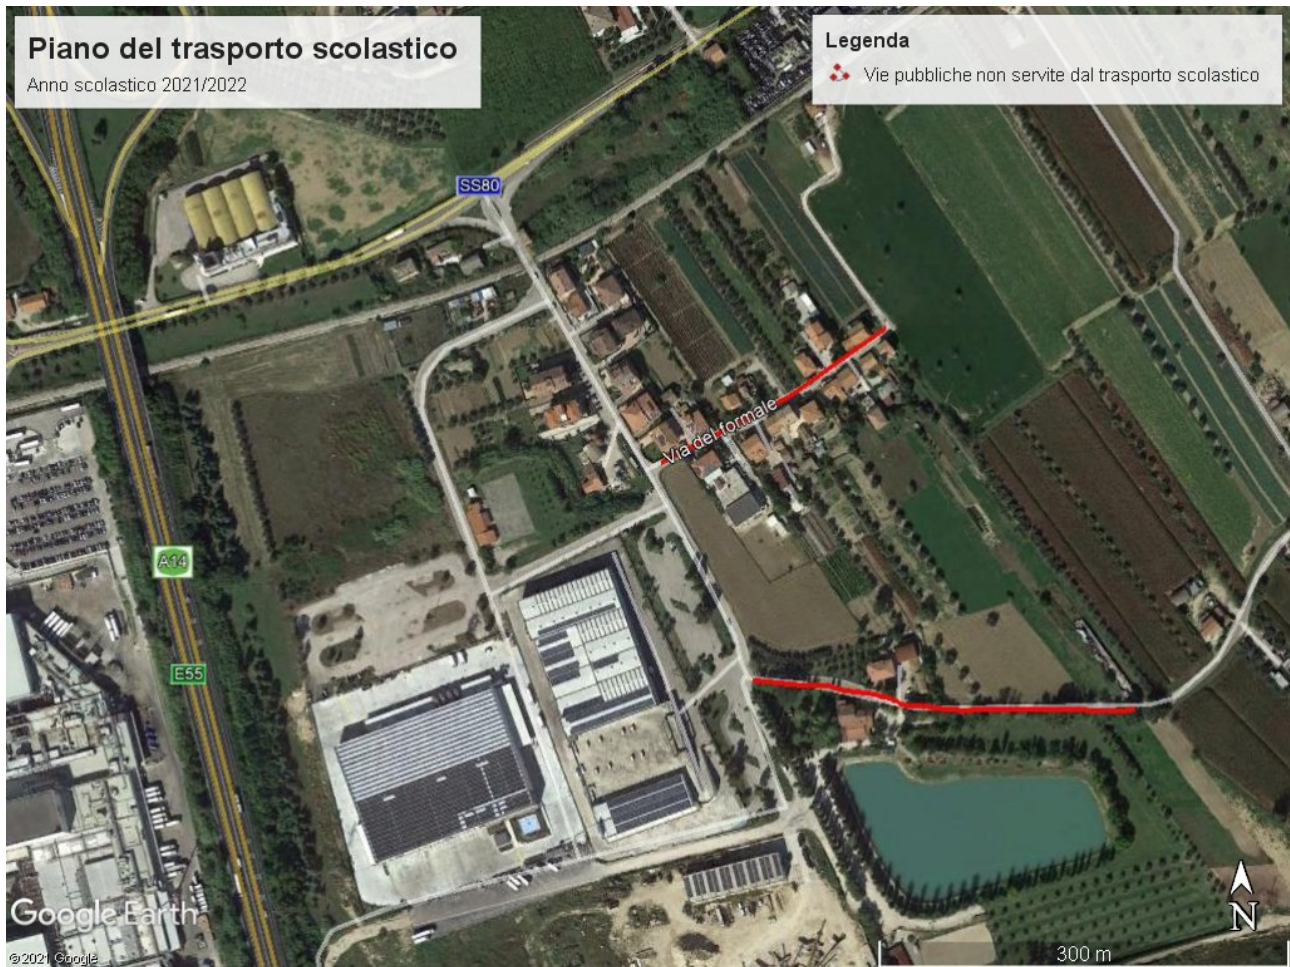

MOSCIANO SANT'ANGELO – Zona Croce

Traverse Via Bologna

MOSCIANO SANT'ANGELO – Zona Ripoli

Tratti C.da Santa Maria dell'Arco

MOSCIANO SANT'ANGELO – Zona Ripoli

Tratto terminale Via D'Antona

Via Curiel

Via Matteotti

Via G. Rossa

Via Marco Biagi

Via S. Allende

Traversa Via S. Gabriele

MOSCIANO SANT'ANGELO – C.da Santa Maria dell'Arco e Mosciano Stazione

Strada Comunale S. Maria dell'Arco (tratti evidenziati)

Traversa C.da Rovano (tratti evidenziati)

Piano del trasporto scolastico

Anno scolastico 2021/2022

Legenda

 Vie pubbliche non servite dal trasporto scolastico

MOSCIANO SANT'ANGELO – Zona Mulinetto

Via del Formale

Via del Tordino (tratto evidenziato)