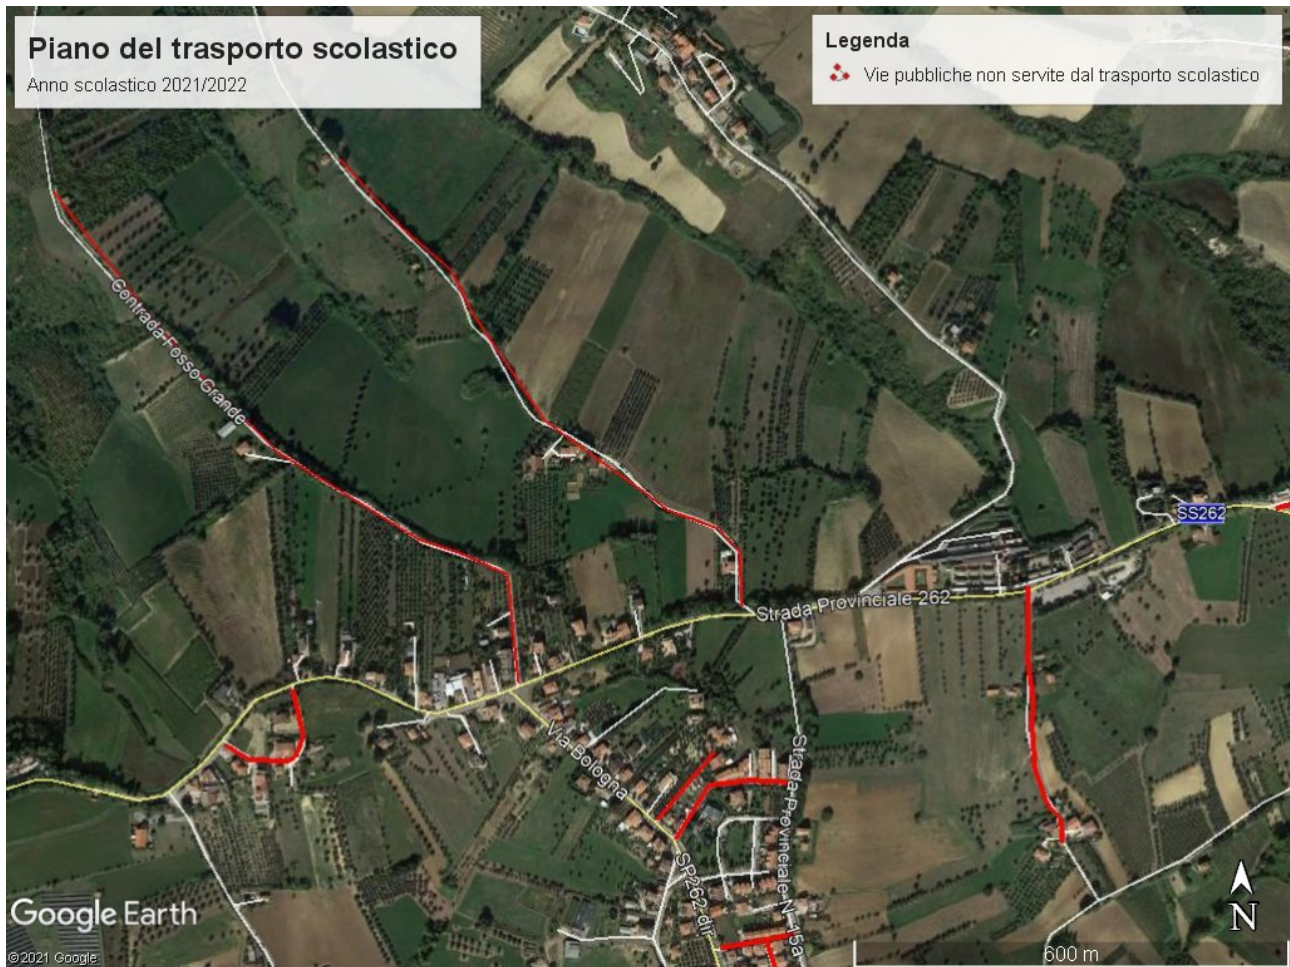

ZONE NON SERVITE DAL SERVIZIO DI TRASPORTO SCOLASTICO

e

AREE DI COMPETENZA DEI PLESSI SCOLASTICI

Anno Scolastico 2022 / 2023

MOSCIANO SANT'ANGELO

- C.da Valle Carmania
- Via Lenin
- Via Leo Leone
- Via Venezia
- Via Alessandrini
- Via P. Ventilii
- Via Adige

Piano del trasporto scolastico

Anno scolastico 2021/2022

Legenda

 Vie pubbliche non servite dal trasporto scolastico

MOSCIANO SANT'ANGELO

Via K. Marx
Via G. D'Annunzio
Via Arno
Via Tagliamento

MOSCIANO SANT'ANGELO

- Via K. Marx
- Via Gabriele D'Annunzio
- Via Cardelli
- Via Michelangelo Buonarroti (parte terminale)
- Via Raffaello Sanzio (parte terminale)
- Via Anifiteatro (zona evidenziata)
- Via S. Arcangelo

MONTONE
Traversa Colle Santa Maria

MOSCIANO SANT'ANGELO – Zona Croce

C.da Fosso Grande
Traversa Via della Croce
C.da Sant'Arcangelo
Traverse Via Bologna

MONTONE – Zona Colle Imperatore

Traverse c.da Colle Imperatore

MOSCIANO SANT'ANGELO – Zona Colle Leone Osservatorio