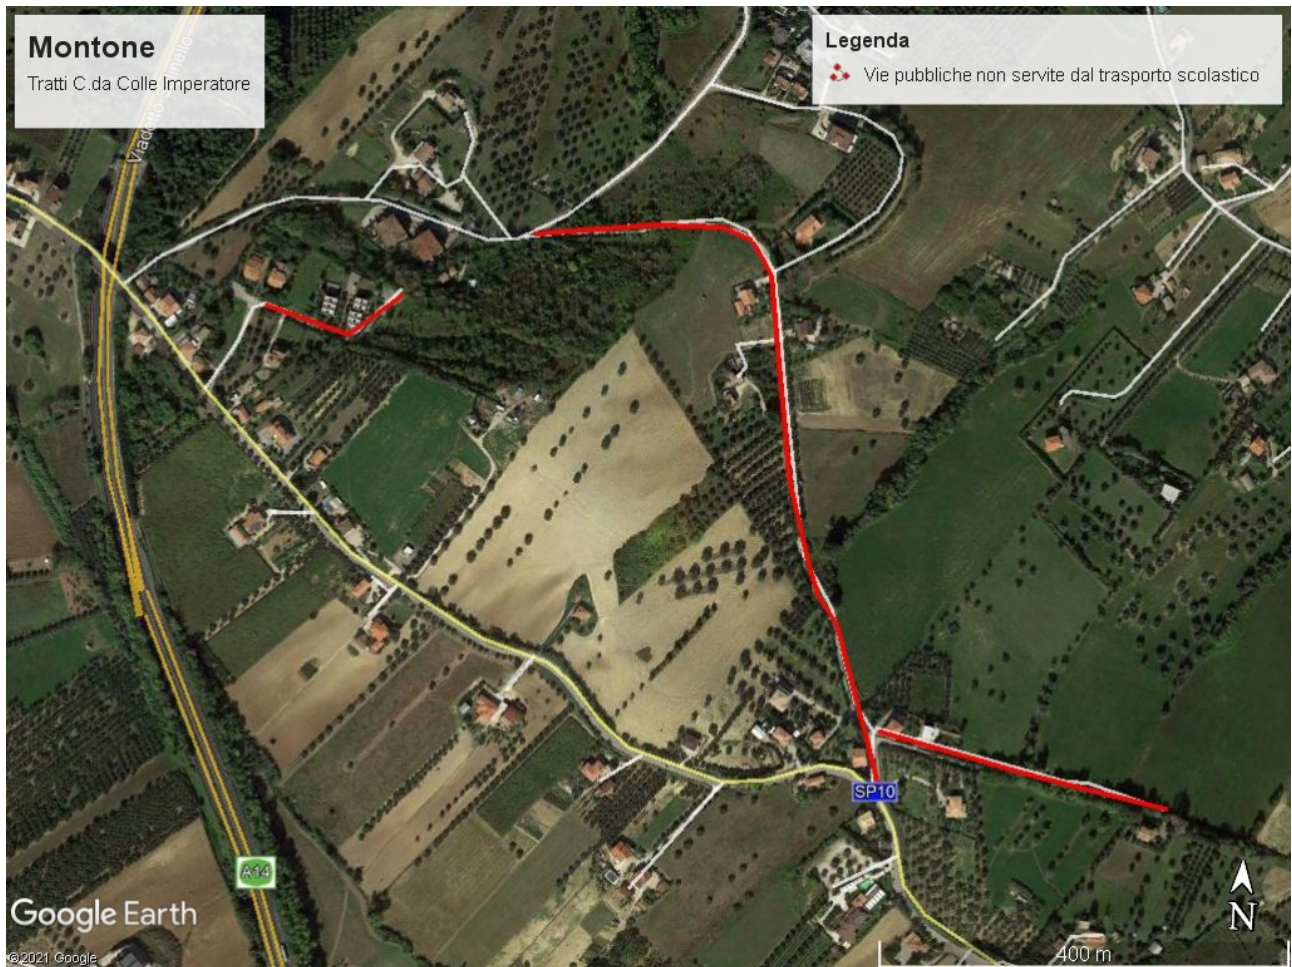

Piano del trasporto scolastico

Anno scolastico 2021/2022

Legenda

 Vie pubbliche non servite dal trasporto scolastico

MOSCIANO SANT'ANGELO

Via K. Marx
Via G. D'Annunzio
Via Arno
Via Tagliamento

MOSCIANO SANT'ANGELO

- Via K. Marx
- Via Gabriele D'Annunzio
- Via Cardelli
- Via Michelangelo Buonarroti (parte terminale)
- Via Raffaello Sanzio (parte terminale)
- Via Anifiteatro (zona evidenziata)
- Via S. Arcangelo

MONTONE
Traversa Colle Santa Maria

MOSCIANO SANT'ANGELO – Zona Croce

C.da Fosso Grande
Traversa Via della Croce
C.da Sant'Arcangelo
Traverse Via Bologna

MONTONE – Zona Colle Imperatore

Traverse c.da Colle Imperatore

MOSCIANO SANT'ANGELO – Zona Colle Leone Osservatorio

C.da Colle Leone – osservatorio Astronomico

Piano del trasporto scolastico

Anno scolastico 2021/2022

Legenda

 Vie pubbliche non servite dal trasporto scolastico

MOSCIANO SANT'ANGELO – Zona Colle Montone - Fornaci