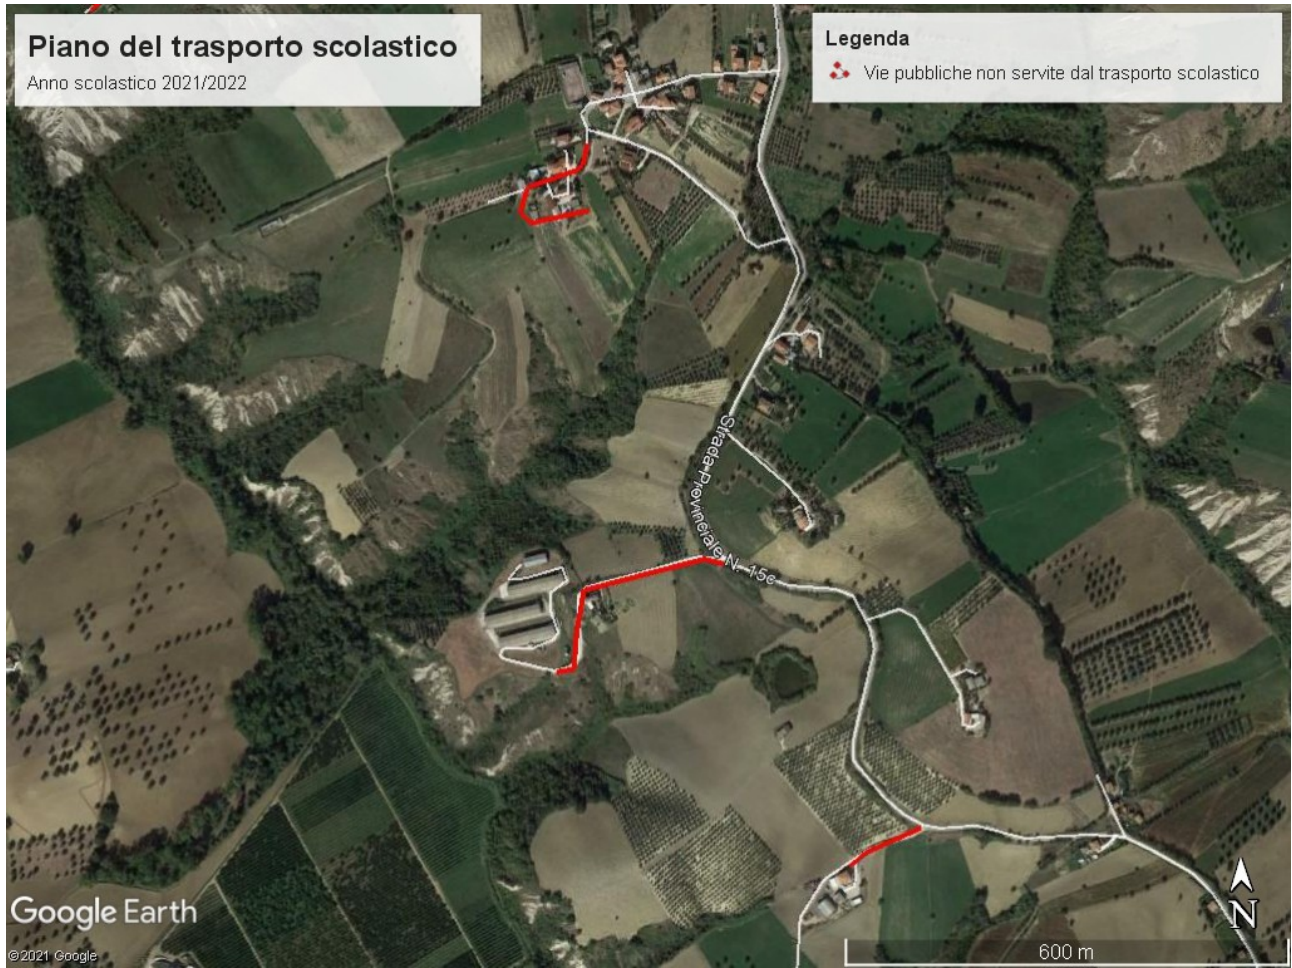

MOSCIANO SANT'ANGELO – Zona Croce

C.da Fosso Grande
Traversa Via della Croce
C.da Sant'Arcangelo
Traverse Via Bologna

MONTONE – Zona Colle Imperatore

Traverse c.da Colle Imperatore

MOSCIANO SANT'ANGELO – Zona Colle Leone Osservatorio

C.da Colle Leone – osservatorio Astronomico

Piano del trasporto scolastico

Anno scolastico 2021/2022

Legenda

 Vie pubbliche non servite dal trasporto scolastico

MOSCIANO SANT'ANGELO – Zona Colle Montone - Fornaci

C.da Fonte Luca

Traversa C.da Colle Montone

MOSCIANO SANT'ANGELO – Zona Colle Veroni

Traverse c.da Colle Veroni

MOSCIANO SANT'ANGELO – Zona Collepietro

Traverse C.da Colle Pietro

Traverse C.da Capoposta

MOSCIANO SANT'ANGELO – Zona Collepietro

Traverse C.da Colle Pietro

MOSCIANO SANT'ANGELO – Zona Collepietro – C.da Santa Maria Assunta
Traverse C.da Capoposta

MOSCIANO SANT'ANGELO – Zona C.da Convento

Via T. Noce

Traverse C.da Convento e C.da Calgiano