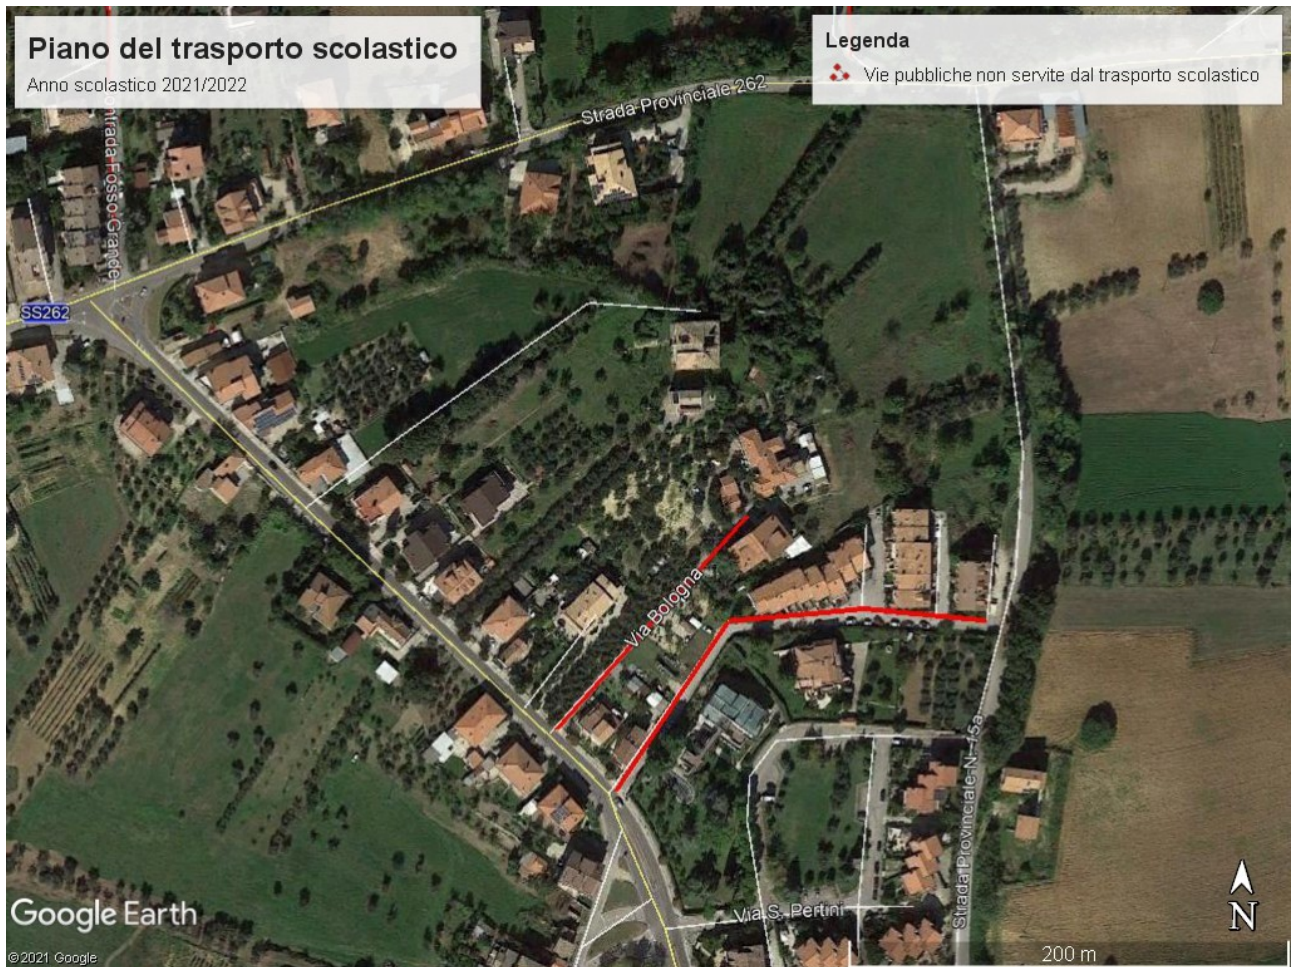

Via Livatino
Via Borsellino

MOSCIANO SANT'ANGELO – Zona ex 167

Traversa Via Terracini

Traversa Via Berlinguer

Via Ugo la Malfa

Tratto Via Lombardi

Via E. De Nicola

Traversa via P. Giacomo Quaglia

MOSCIANO SANT'ANGELO – Zona ex 167 - Ripoli
Via E. de Nicola

MOSCIANO SANT'ANGELO – Zona Selva Alta

Traversa C.da Selva alta

MOSCIANO SANT'ANGELO – Zona Selva Piana

Traverse SS553

Tratti Via P. La Torre

Tratti Via P. Mattarella

MOSCIANO SANT'ANGELO – Zona Croce

Traverse Via Bologna

MOSCIANO SANT'ANGELO – Zona Ripoli

Tratti C.da Santa Maria dell'Arco

MOSCIANO SANT'ANGELO – Zona Ripoli

Tratto terminale Via D'Antona

Via Curiel

Via Matteotti

Via G. Rossa

Via Marco Biagi

Via S. Allende

Traversa Via S. Gabriele

MOSCIANO SANT'ANGELO – C.da Santa Maria dell'Arco e Mosciano Stazione

Strada Comunale S. Maria dell'Arco (tratti evidenziati)

Traversa C.da Rovano (tratti evidenziati)