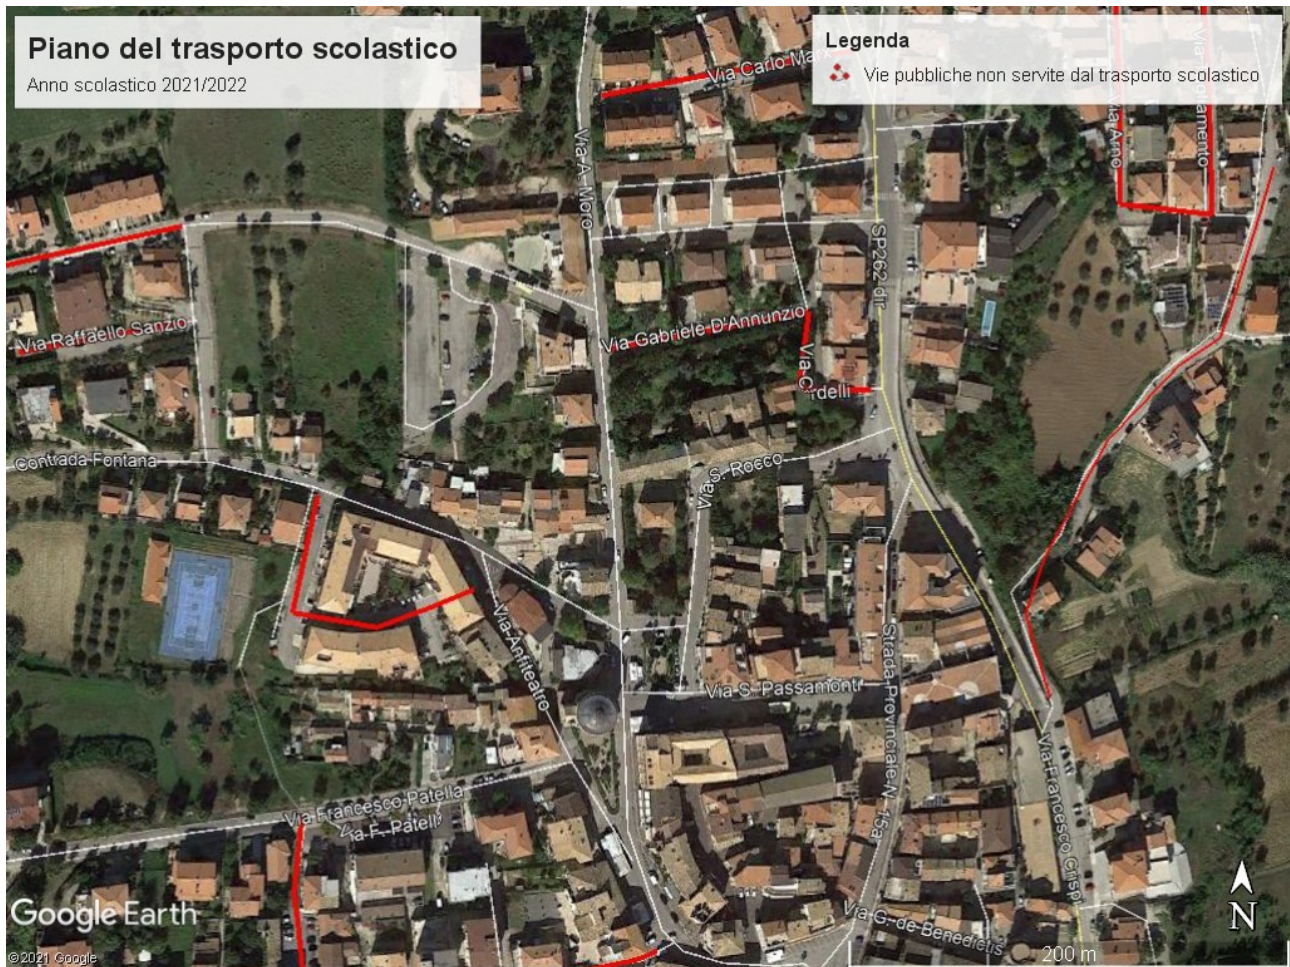

ZONE NON SERVITE DAL SERVIZIO DI TRASPORTO SCOLASTICO

e

AREE DI COMPETENZA DEI PLESSI SCOLASTICI

Anno Scolastico 2022 / 2023

MOSCIANO SANT'ANGELO

- C.da Valle Carmania
- Via Lenin
- Via Leo Leone
- Via Venezia
- Via Alessandrini
- Via P. Ventilii
- Via Adige

Piano del trasporto scolastico

Anno scolastico 2021/2022

Legenda

 Vie pubbliche non servite dal trasporto scolastico

MOSCIANO SANT'ANGELO

Via K. Marx
Via G. D'Annunzio
Via Arno
Via Tagliamento

MOSCIANO SANT'ANGELO

- Via K. Marx
- Via Gabriele D'Annunzio
- Via Cardelli
- Via Michelangelo Buonarroti (parte terminale)
- Via Raffaello Sanzio (parte terminale)
- Via Anifiteatro (zona evidenziata)
- Via S. Arcangelo

MONTONE
Traversa Colle Santa Maria

MOSCIANO SANT'ANGELO – Zona Croce

C.da Fosso Grande
Traversa Via della Croce
C.da Sant'Arcangelo
Traverse Via Bologna

MONTONE – Zona Colle Imperatore

Traverse c.da Colle Imperatore

MOSCIANO SANT'ANGELO – Zona Colle Leone Osservatorio