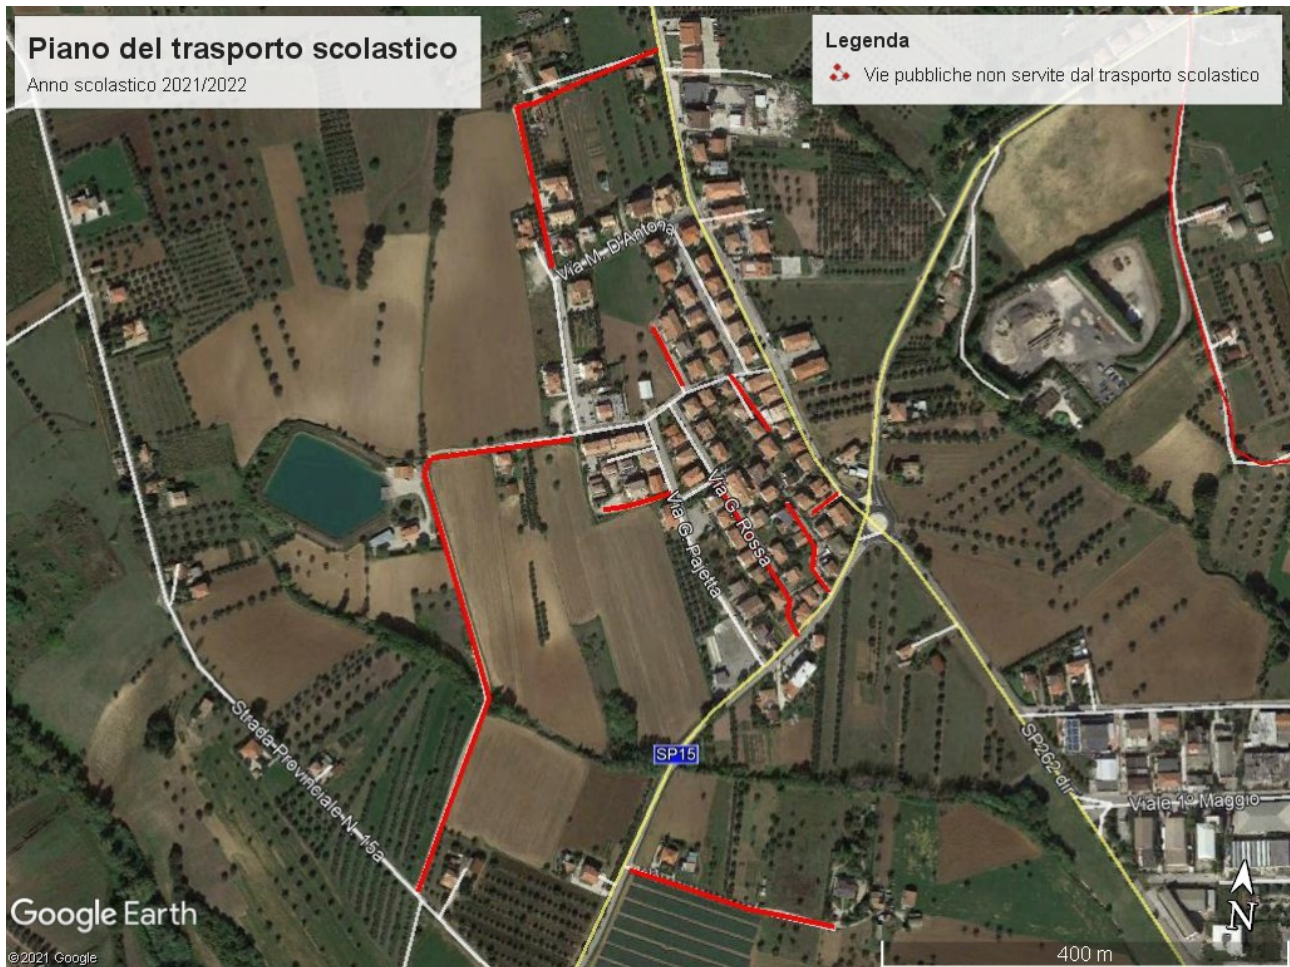

Via Livatino
Via Borsellino

MOSCIANO SANT'ANGELO – Zona ex 167

Traversa Via Terracini

Traversa Via Berlinguer

Via Ugo la Malfa

Tratto Via Lombardi

Via E. De Nicola

Traversa via P. Giacomo Quaglia

MOSCIANO SANT'ANGELO – Zona ex 167 - Ripoli
Via E. de Nicola

MOSCIANO SANT'ANGELO – Zona Selva Alta

Traversa C.da Selva alta

MOSCIANO SANT'ANGELO – Zona Selva Piana

Traverse SS553

Tratti Via P. La Torre

Tratti Via P. Mattarella

MOSCIANO SANT'ANGELO – Zona Croce

Traverse Via Bologna

MOSCIANO SANT'ANGELO – Zona Ripoli

Tratti C.da Santa Maria dell'Arco

MOSCIANO SANT'ANGELO – Zona Ripoli

Tratto terminale Via D'Antona

Via Curiel

Via Matteotti

Piano del trasporto scolastico

Anno scolastico 2021/2022

Legenda

 Vie pubbliche non servite dal trasporto scolastico

MOSCIANO SANT'ANGELO – Zona Mulinetto

Via del Formale

Via del Tordino (tratto evidenziato)