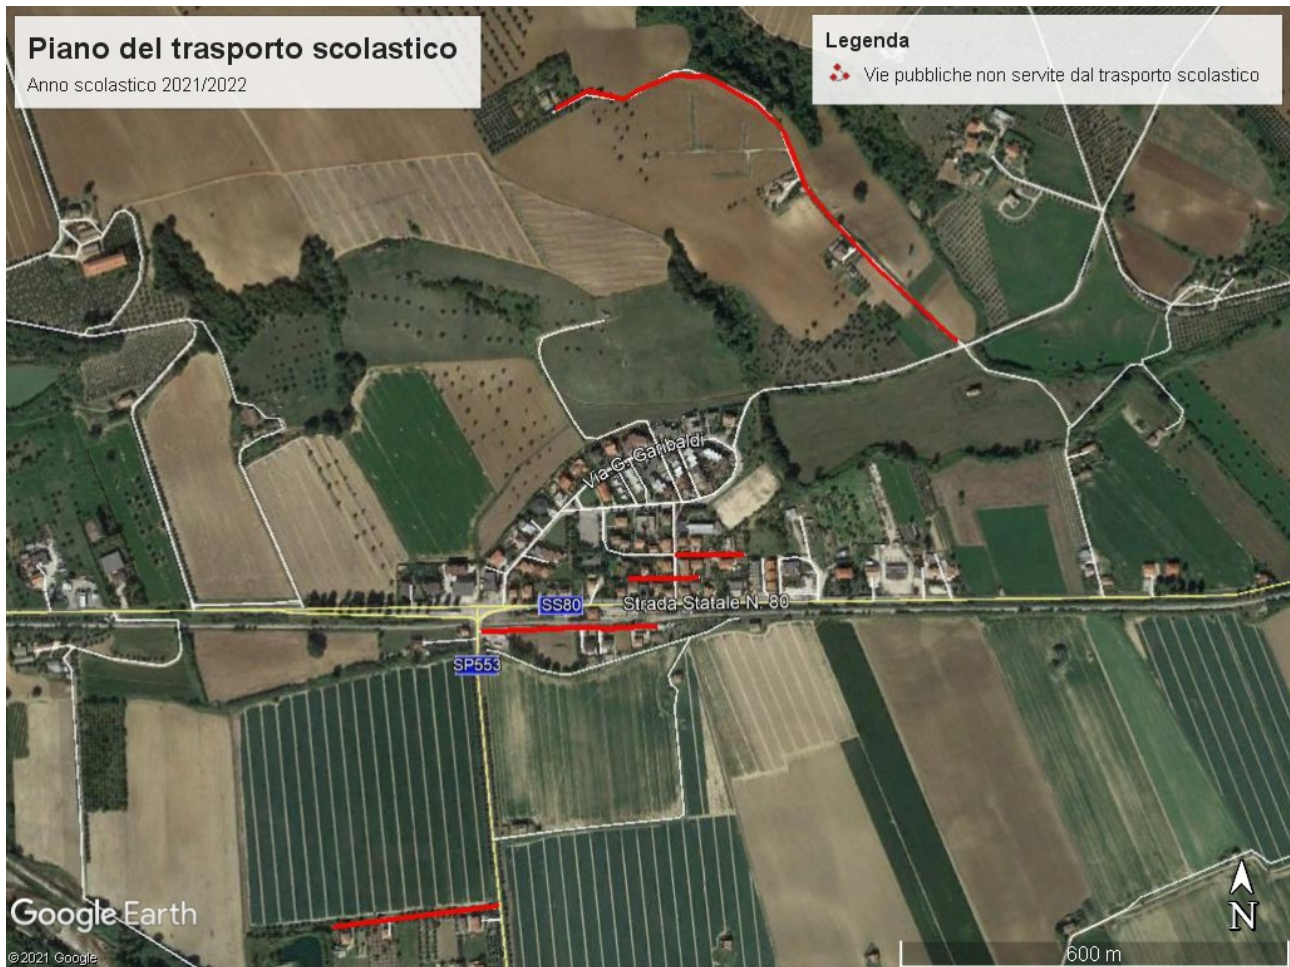

MONTONE – Zona Colle Pizzuto

C.da Colle Pizzuto
Via Sotto le Mura
Via Flaiano
Traversa via Maggi

MONTONE
Via Sotto le Mura Via Flaiano Via Rigo dell'Oglio Tratto bianco via Fonte Murata

MOSCIANO SANT'ANGELO – Zona Palazzetto dello sport

Via Livatino
Via Borsellino

MOSCIANO SANT'ANGELO – Zona ex 167

Traversa Via Terracini

Traversa Via Berlinguer

Via Ugo la Malfa

Tratto Via Lombardi

Via E. De Nicola

Traversa via P. Giacomo Quaglia

MOSCIANO SANT'ANGELO – Zona ex 167 - Ripoli
Via E. de Nicola

MOSCIANO SANT'ANGELO – Zona Selva Alta

Traversa C.da Selva alta

MOSCIANO SANT'ANGELO – Zona Selva Piana

Traverse SS553

Tratti Via P. La Torre

Tratti Via P. Mattarella

MOSCIANO SANT'ANGELO – Zona Croce

Traverse Via Bologna

MOSCIANO SANT'ANGELO – Zona Ripoli

Tratti C.da Santa Maria dell'Arco

MOSCIANO SANT'ANGELO – Zona Ripoli

Tratto terminale Via D'Antona

Via Curiel

Via Matteotti