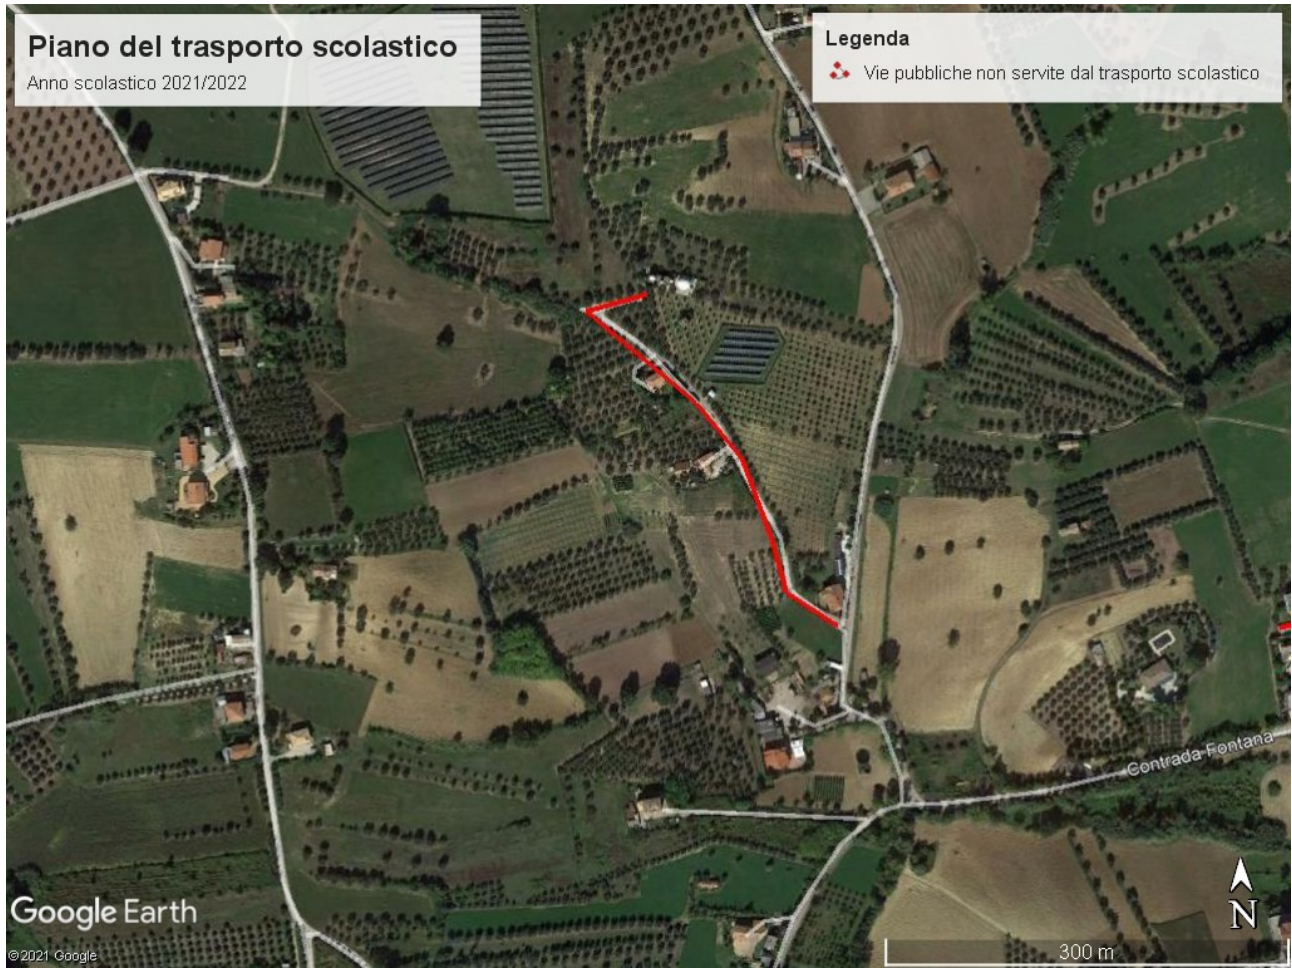

Piano del trasporto scolastico

Anno scolastico 2021/2022

Legenda

 Vie pubbliche non servite dal trasporto scolastico

MOSCIANO SANT'ANGELO

Via K. Marx
Via G. D'Annunzio
Via Arno
Via Tagliamento

MOSCIANO SANT'ANGELO

- Via K. Marx
- Via Gabriele D'Annunzio
- Via Cardelli
- Via Michelangelo Buonarroti (parte terminale)
- Via Raffaello Sanzio (parte terminale)
- Via Anifiteatro (zona evidenziata)
- Via S. Arcangelo

MONTONE
Traversa Colle Santa Maria

MOSCIANO SANT'ANGELO – Zona Croce

C.da Fosso Grande
Traversa Via della Croce
C.da Sant'Arcangelo
Traverse Via Bologna

MONTONE – Zona Colle Imperatore

Traverse c.da Colle Imperatore

MOSCIANO SANT'ANGELO – Zona Colle Leone Osservatorio

C.da Colle Leone – osservatorio Astronomico

Piano del trasporto scolastico

Anno scolastico 2021/2022

Legenda

 Vie pubbliche non servite dal trasporto scolastico

MOSCIANO SANT'ANGELO – Zona Colle Montone - Fornaci