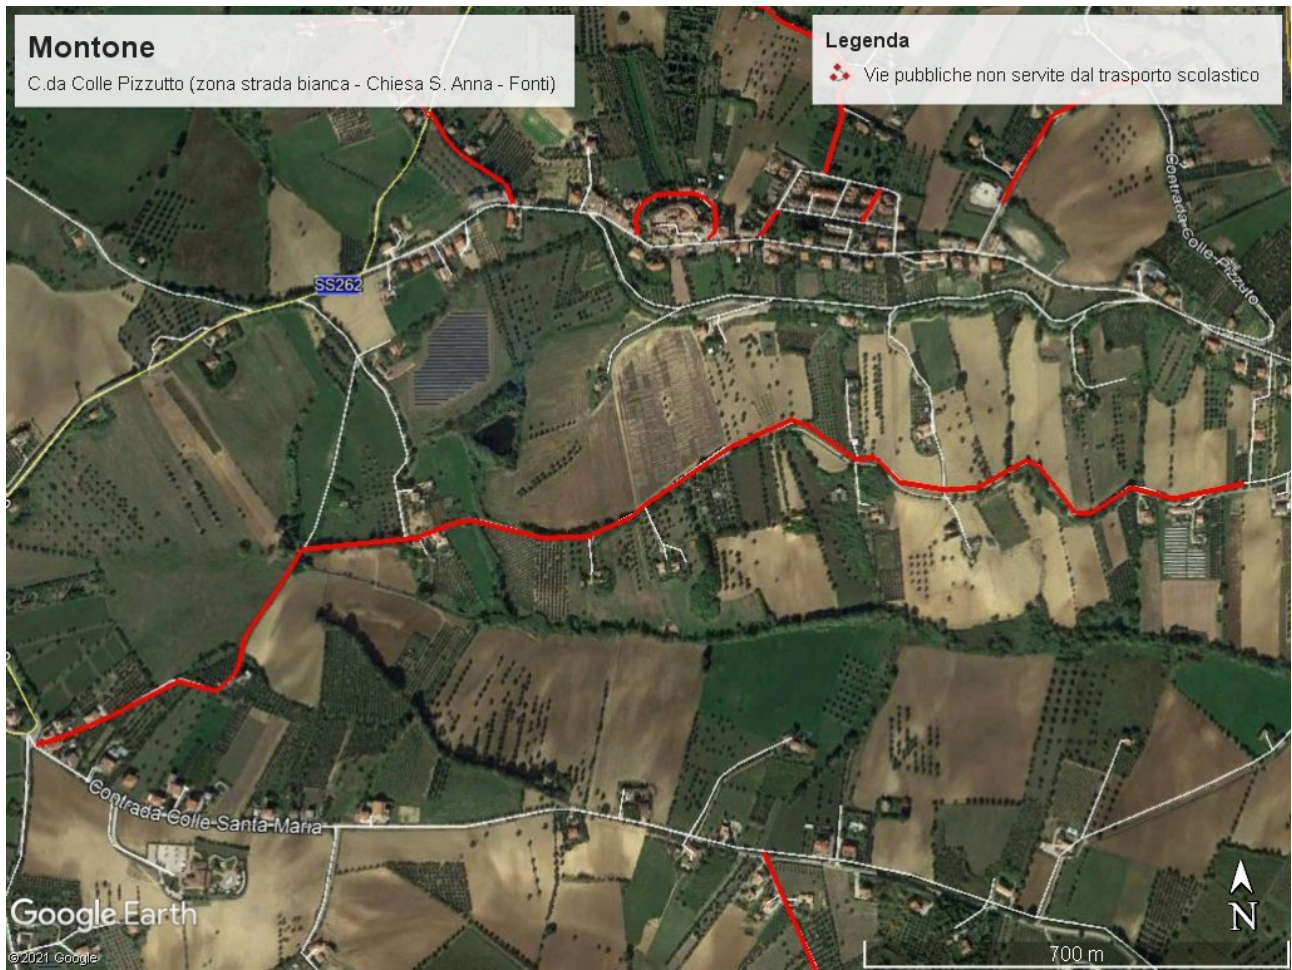

MONTONE – C.da Marina
Traversa Via Abruzzo Via Teramo

MONTONE – C.da Maggi

C.da San Flaviano
C.da Tavoliere Borea

MONTONE – Zona Colle Nasone

Traverse e strade vicinale C.da Colle Nasone
Strada vicinale c.da Colle Santa Maria

MONTONE – Zona Colle Pizzuto

C.da Colle Pizzuto
Via Sotto le Mura
Via Flaiano
Traversa via Maggi

MONTONE
Via Sotto le Mura Via Flaiano Via Rigo dell'Oglio Tratto bianco via Fonte Murata

MOSCIANO SANT'ANGELO – Zona Palazzetto dello sport

Via Livatino
Via Borsellino

MOSCIANO SANT'ANGELO – Zona ex 167

Traversa Via Terracini

Traversa Via Berlinguer

Via Ugo la Malfa

Tratto Via Lombardi

Via E. De Nicola

Traversa via P. Giacomo Quaglia

MOSCIANO SANT'ANGELO – Zona ex 167 - Ripoli
Via E. de Nicola

MOSCIANO SANT'ANGELO – Zona Selva Alta

Traversa C.da Selva alta

MOSCIANO SANT'ANGELO – Zona Selva Piana

Traverse SS553

Tratti Via P. La Torre

Tratti Via P. Mattarella