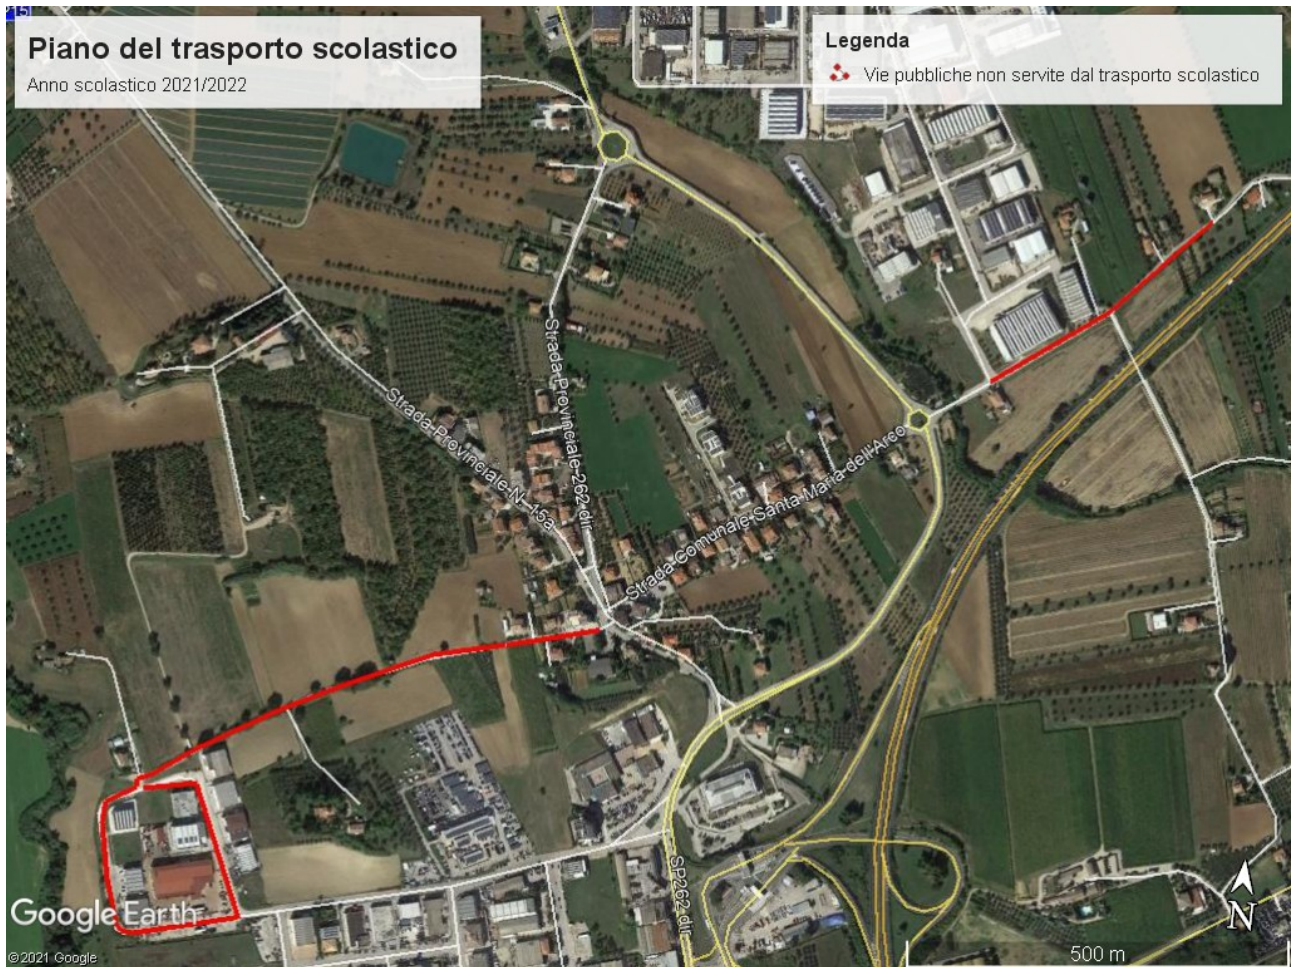

MOSCIANO SANT'ANGELO – Zona ex 167 - Ripoli
Via E. de Nicola

MOSCIANO SANT'ANGELO – Zona Selva Alta

Traversa C.da Selva alta

MOSCIANO SANT'ANGELO – Zona Selva Piana

Traverse SS553

Tratti Via P. La Torre

Tratti Via P. Mattarella

MOSCIANO SANT'ANGELO – Zona Croce

Traverse Via Bologna

MOSCIANO SANT'ANGELO – Zona Ripoli

Tratti C.da Santa Maria dell'Arco

MOSCIANO SANT'ANGELO – Zona Ripoli

Tratto terminale Via D'Antona

Via Curiel

Via Matteotti

Via G. Rossa

Via Marco Biagi

Via S. Allende

Traversa Via S. Gabriele

MOSCIANO SANT'ANGELO – C.da Santa Maria dell'Arco e Mosciano Stazione

Strada Comunale S. Maria dell'Arco (tratti evidenziati)

Traversa C.da Rovano (tratti evidenziati)

Piano del trasporto scolastico

Anno scolastico 2021/2022

Legenda

 Vie pubbliche non servite dal trasporto scolastico

MOSCIANO SANT'ANGELO – Zona Mulinetto

Via del Formale

Via del Tordino (tratto evidenziato)