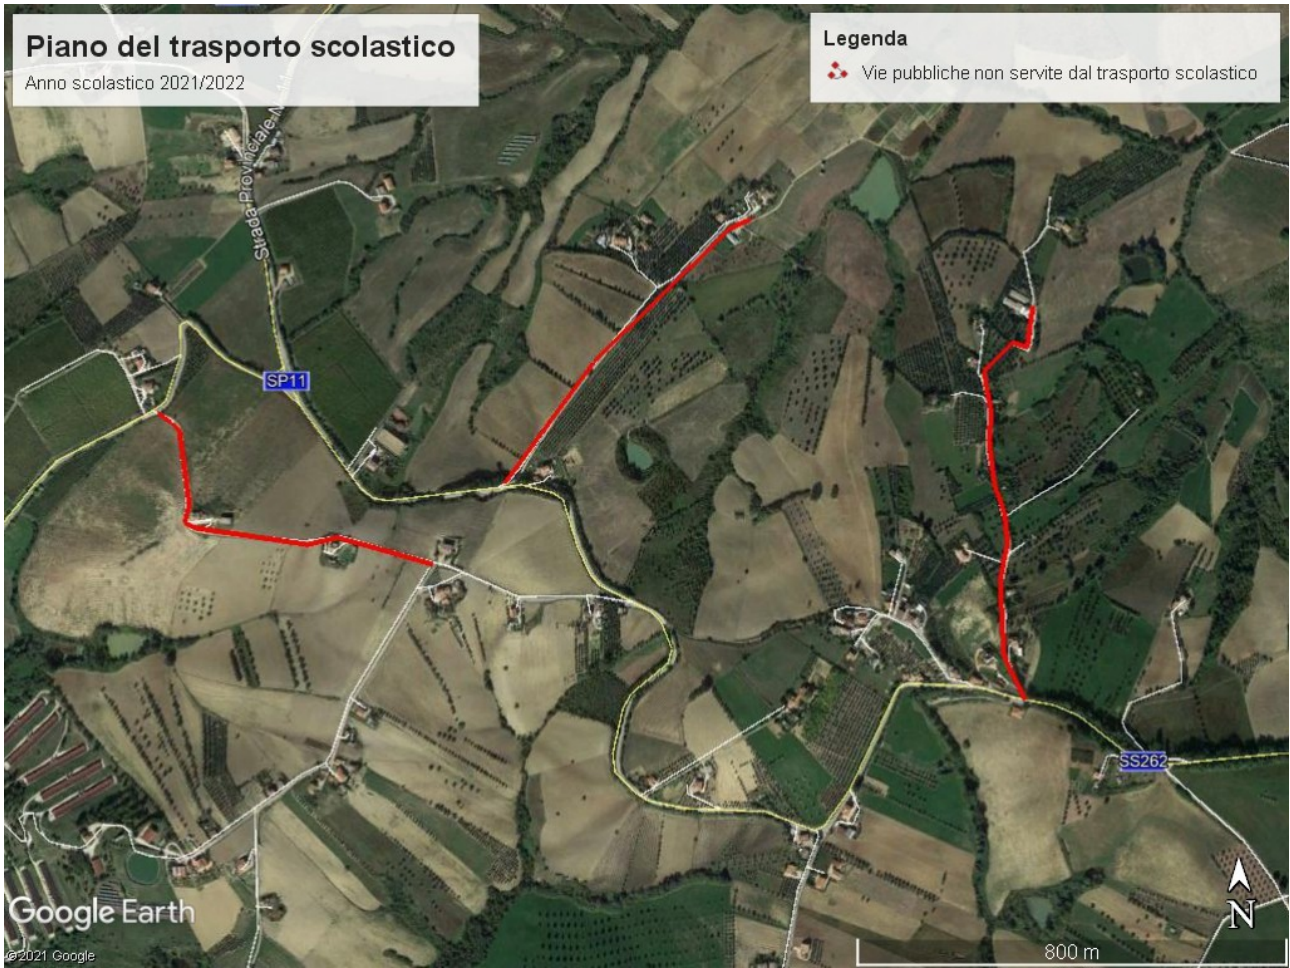

- Via K. Marx
- Via Gabriele D'Annunzio
- Via Cardelli
- Via Michelangelo Buonarroti (parte terminale)
- Via Raffaello Sanzio (parte terminale)
- Via Anifiteatro (zona evidenziata)
- Via S. Arcangelo

MONTONE
Traversa Colle Santa Maria

MOSCIANO SANT'ANGELO – Zona Croce

C.da Fosso Grande
Traversa Via della Croce
C.da Sant'Arcangelo
Traverse Via Bologna

MONTONE – Zona Colle Imperatore

Traverse c.da Colle Imperatore

MOSCIANO SANT'ANGELO – Zona Colle Leone Osservatorio

C.da Colle Leone – osservatorio Astronomico

Piano del trasporto scolastico

Anno scolastico 2021/2022

Legenda

 Vie pubbliche non servite dal trasporto scolastico

MOSCIANO SANT'ANGELO – Zona Colle Montone - Fornaci

Il dettaglio delle zone e delle vie non servite è consultabile sulla mappa al link:

https://www.google.com/maps/d/u/0/edit?mid=13iG_j46OVtYUyy6q9ey4zTUBQGluC2mV&usp=sharing