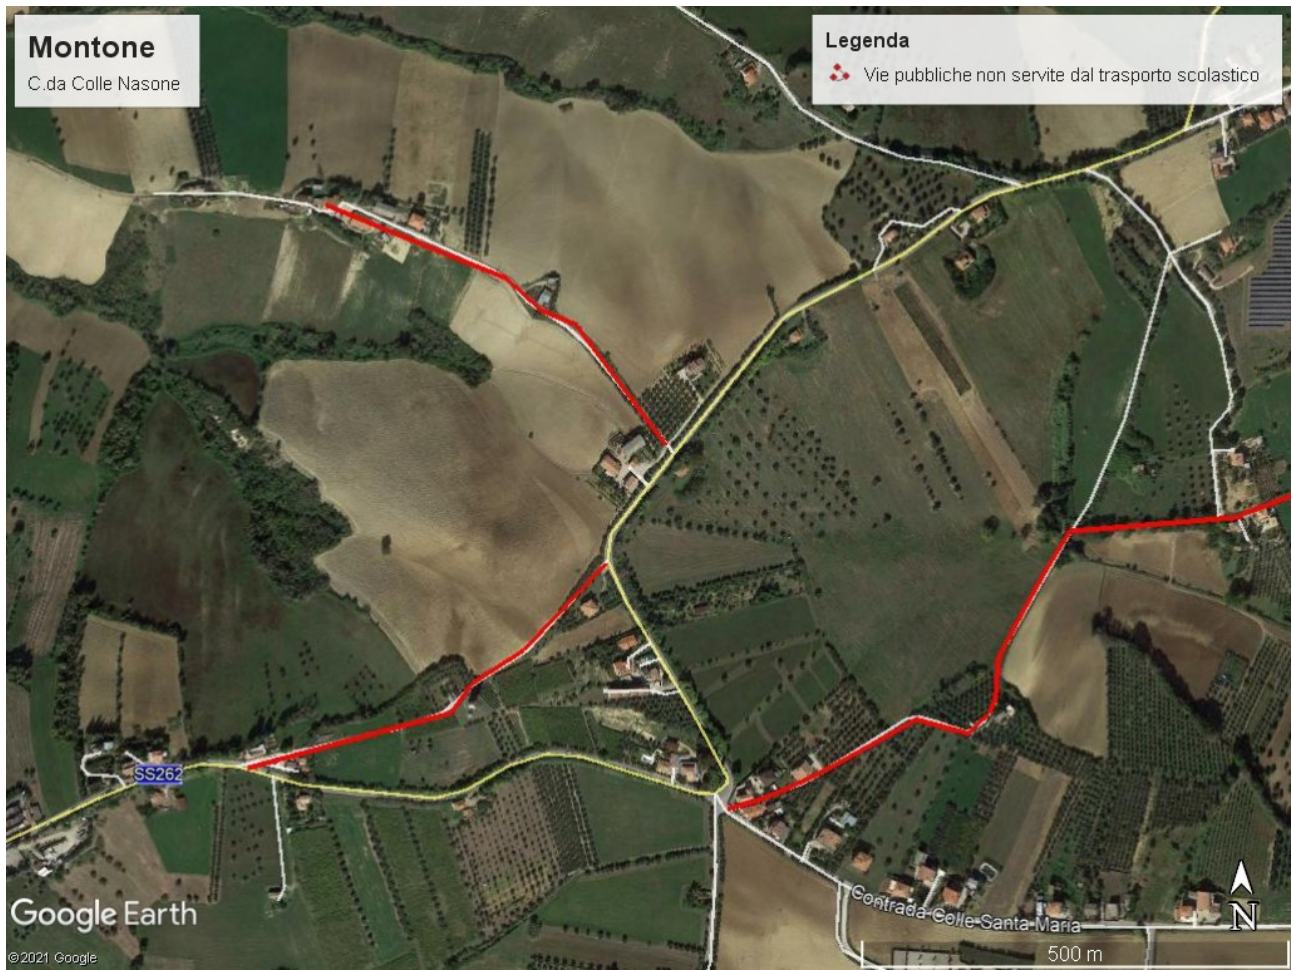

C.da Fonte Luca

Traversa C.da Colle Montone

MOSCIANO SANT'ANGELO – Zona Colle Veroni

Traverse c.da Colle Veroni

MOSCIANO SANT'ANGELO – Zona Collepietro

Traverse C.da Colle Pietro

Traverse C.da Capoposta

MOSCIANO SANT'ANGELO – Zona Collepietro

Traverse C.da Colle Pietro

MOSCIANO SANT'ANGELO – Zona Collepietro – C.da Santa Maria Assunta
Traverse C.da Capoposta

MOSCIANO SANT'ANGELO – Zona C.da Convento

Via T. Noce

Traverse C.da Convento e C.da Calgiano

MONTONE – C.da Marina
Traversa Via Abruzzo Via Teramo

MONTONE – C.da Maggi

C.da San Flaviano
C.da Tavoliere Borea

MONTONE – Zona Colle Nasone

Traverse e strade vicinale C.da Colle Nasone
Strada vicinale c.da Colle Santa Maria

Via Livatino
Via Borsellino

MOSCIANO SANT'ANGELO – Zona ex 167

Traversa Via Terracini

Traversa Via Berlinguer

Via Ugo la Malfa

Tratto Via Lombardi

Via E. De Nicola

Traversa via P. Giacomo Quaglia